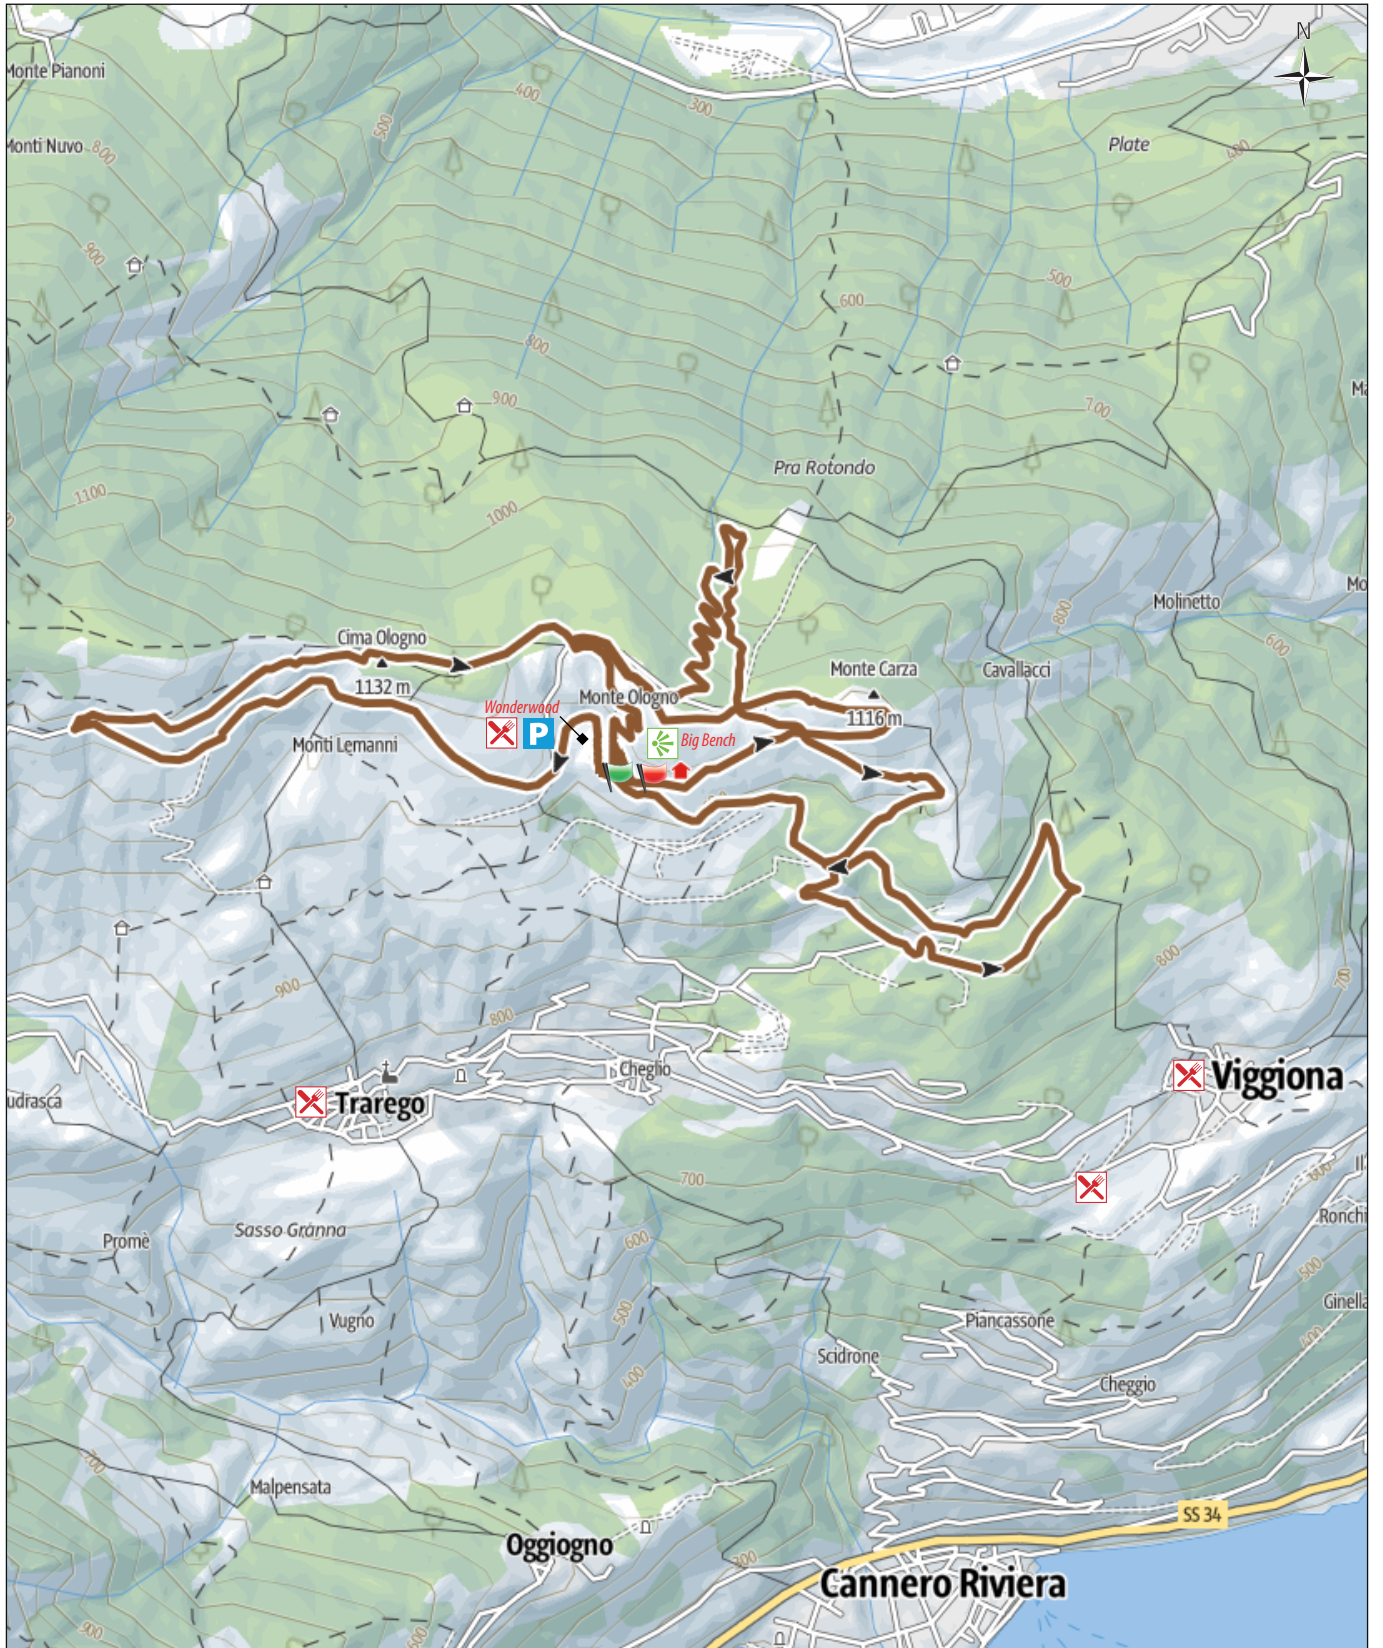

# Monte Carza

← 11,5 km

🕒 1:30 h

⬆️ 630 m

⬆️ 630 m

Difficoltà ● OC (IMPEGNATIVO)

**LEGENDA**

- |                                                                                                               |                                                                                                           |                                                                                                                       |
|---------------------------------------------------------------------------------------------------------------|-----------------------------------------------------------------------------------------------------------|-----------------------------------------------------------------------------------------------------------------------|
|  Stazione ferroviaria FFSS |  Partenza              |  Attenzione!                     |
|  Stazione bus              |  Arrivo                |  Bici a mano                     |
|  Area camper               |  Noleggio bike         |  Punto d'interesse naturalistico |
|  Ufficio turistico         |  Meccanico/Negozi bike |  Punto d'interesse culturale     |
|  Rotte e approdi battello  |  Ricarica e-bike       |  Punto panoramico                |
|  Parcheggio                |  Ristoro               |  Patrimonio UNESCO               |