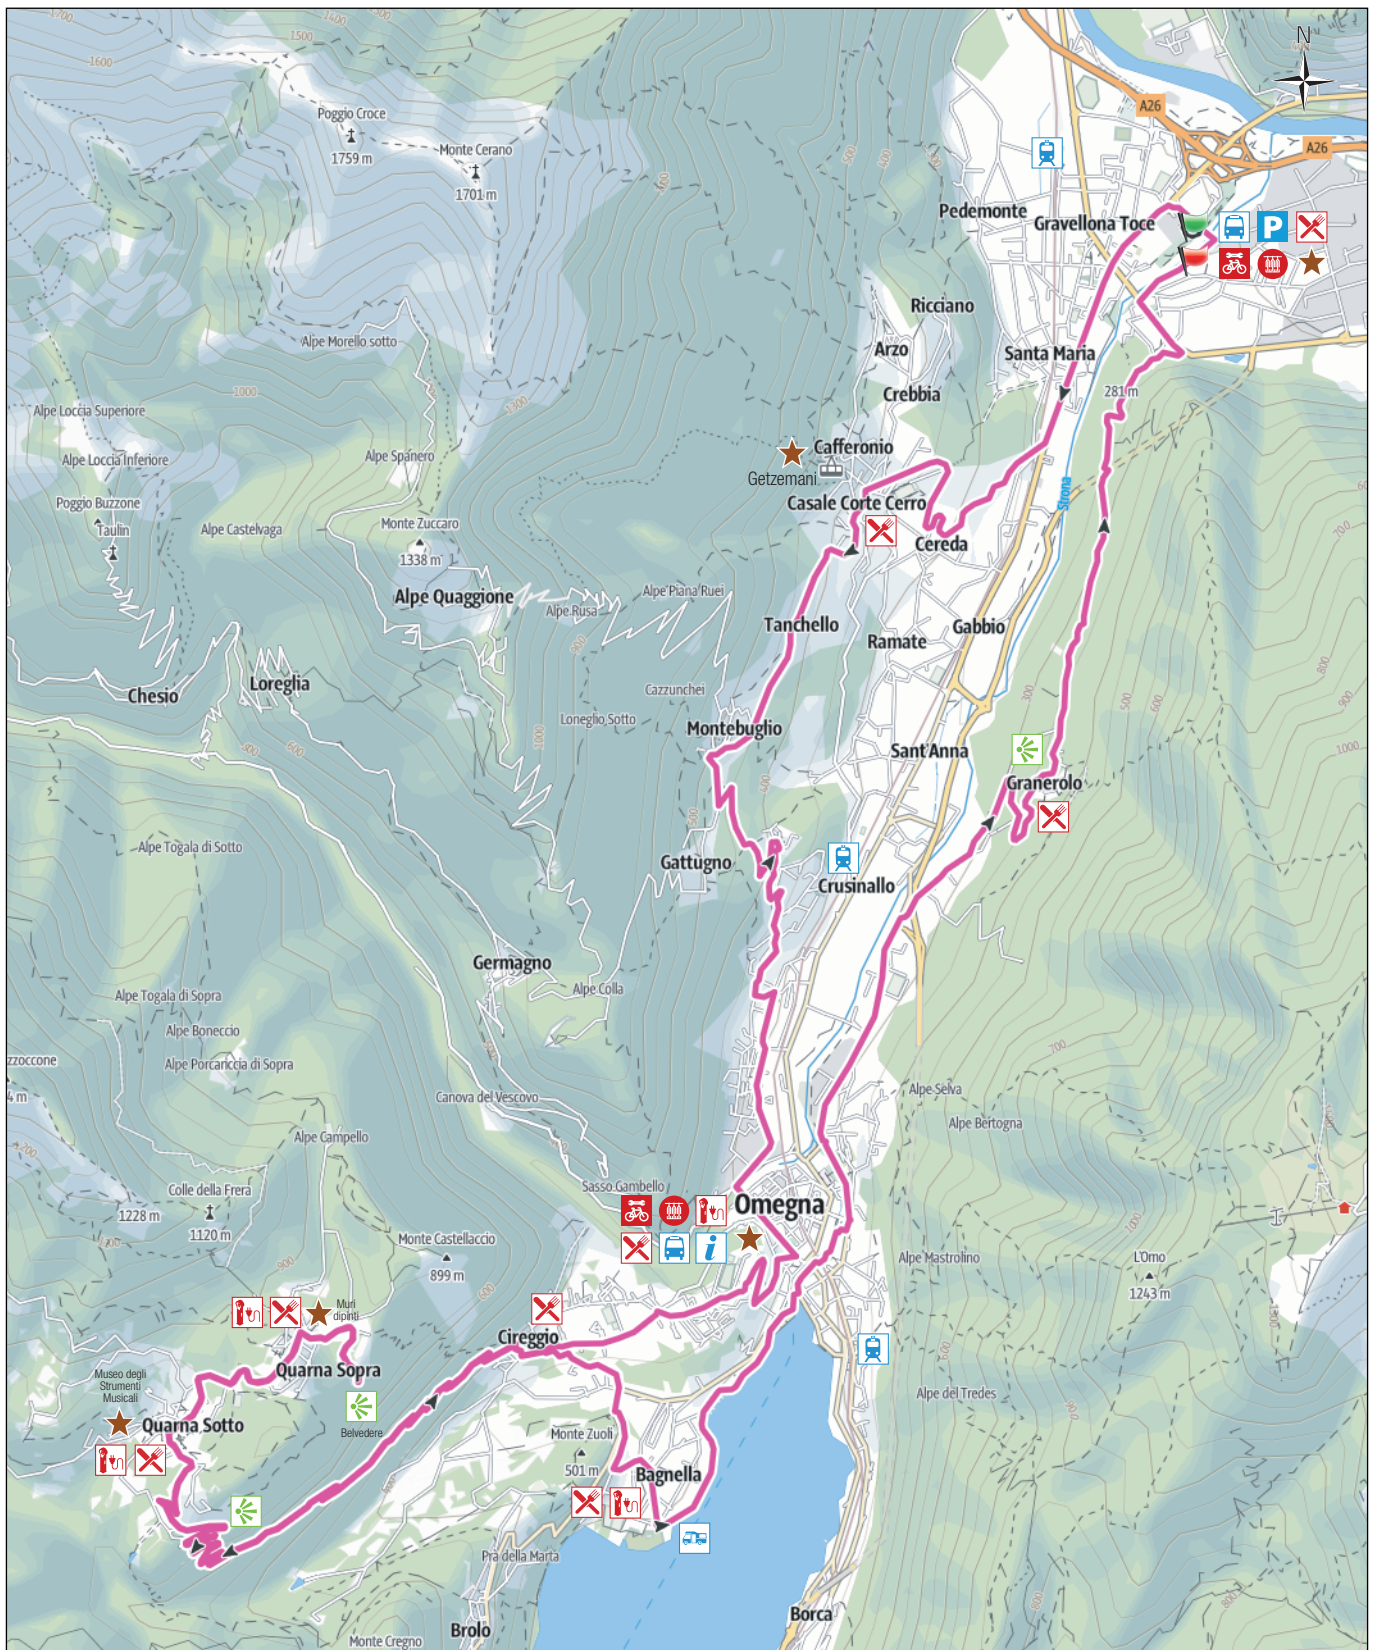

Gravellona Toce - Quarne

← 38,3 km ⌚ 3:30 h ↘ 1001 m ↘ 1001 m Difficoltà ● MEDIA

LEGENDA	Stazione ferroviaria FFSS	Partenza	Attenzione!
	Stazione bus	Arrivo	Bici a mano
	Area camper	Noleggio bike	Punto d'interesse naturalistico
	Ufficio turistico	Meccanico/Negozi bike	Punto d'interesse culturale
	Rotte e approdi battello	Ricarica e-bike	Punto panoramico
	Parcheggio	Ristoro	Patrimonio UNESCO