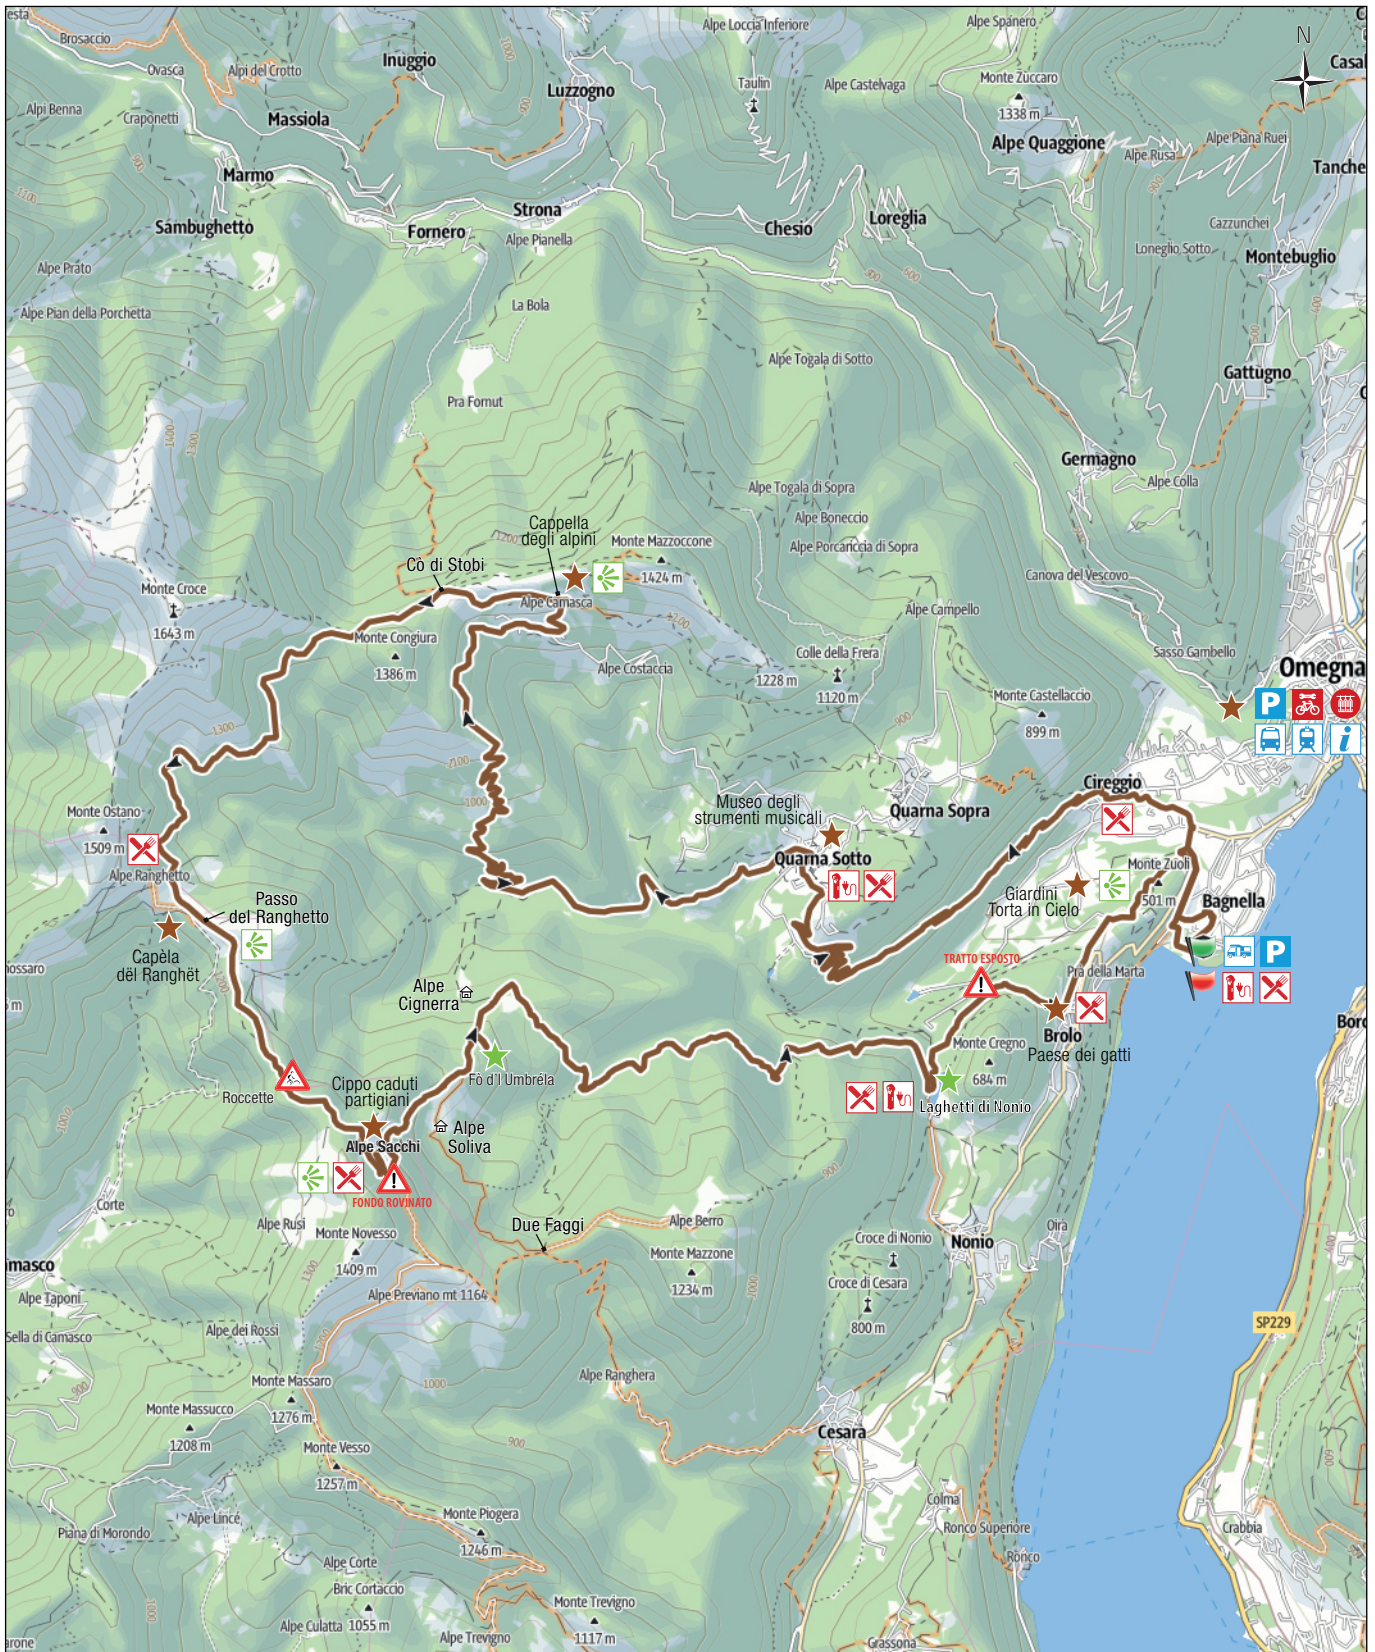

West Cusio - Alpe Sacchi

← 32,5 km ⌚ 3:30 h ⚡ 1350 m ⚡ 1350 m Difficoltà  **BC (MEDIO)**

LEGENDA

 Stazione ferroviaria FFSS	 Partenza	 Attenzione!
 Stazione bus	 Arrivo	 Bici a mano
 Area camper	 Noleggio bike	 Punto d'interesse naturalistico
 Ufficio turistico	 Meccanico/Negozi bike	 Punto d'interesse culturale
 Rotte e approdi battello	 Ricarica e-bike	 Punto panoramico
 Parcheggio	 Ristoro	 Patrimonio UNESCO