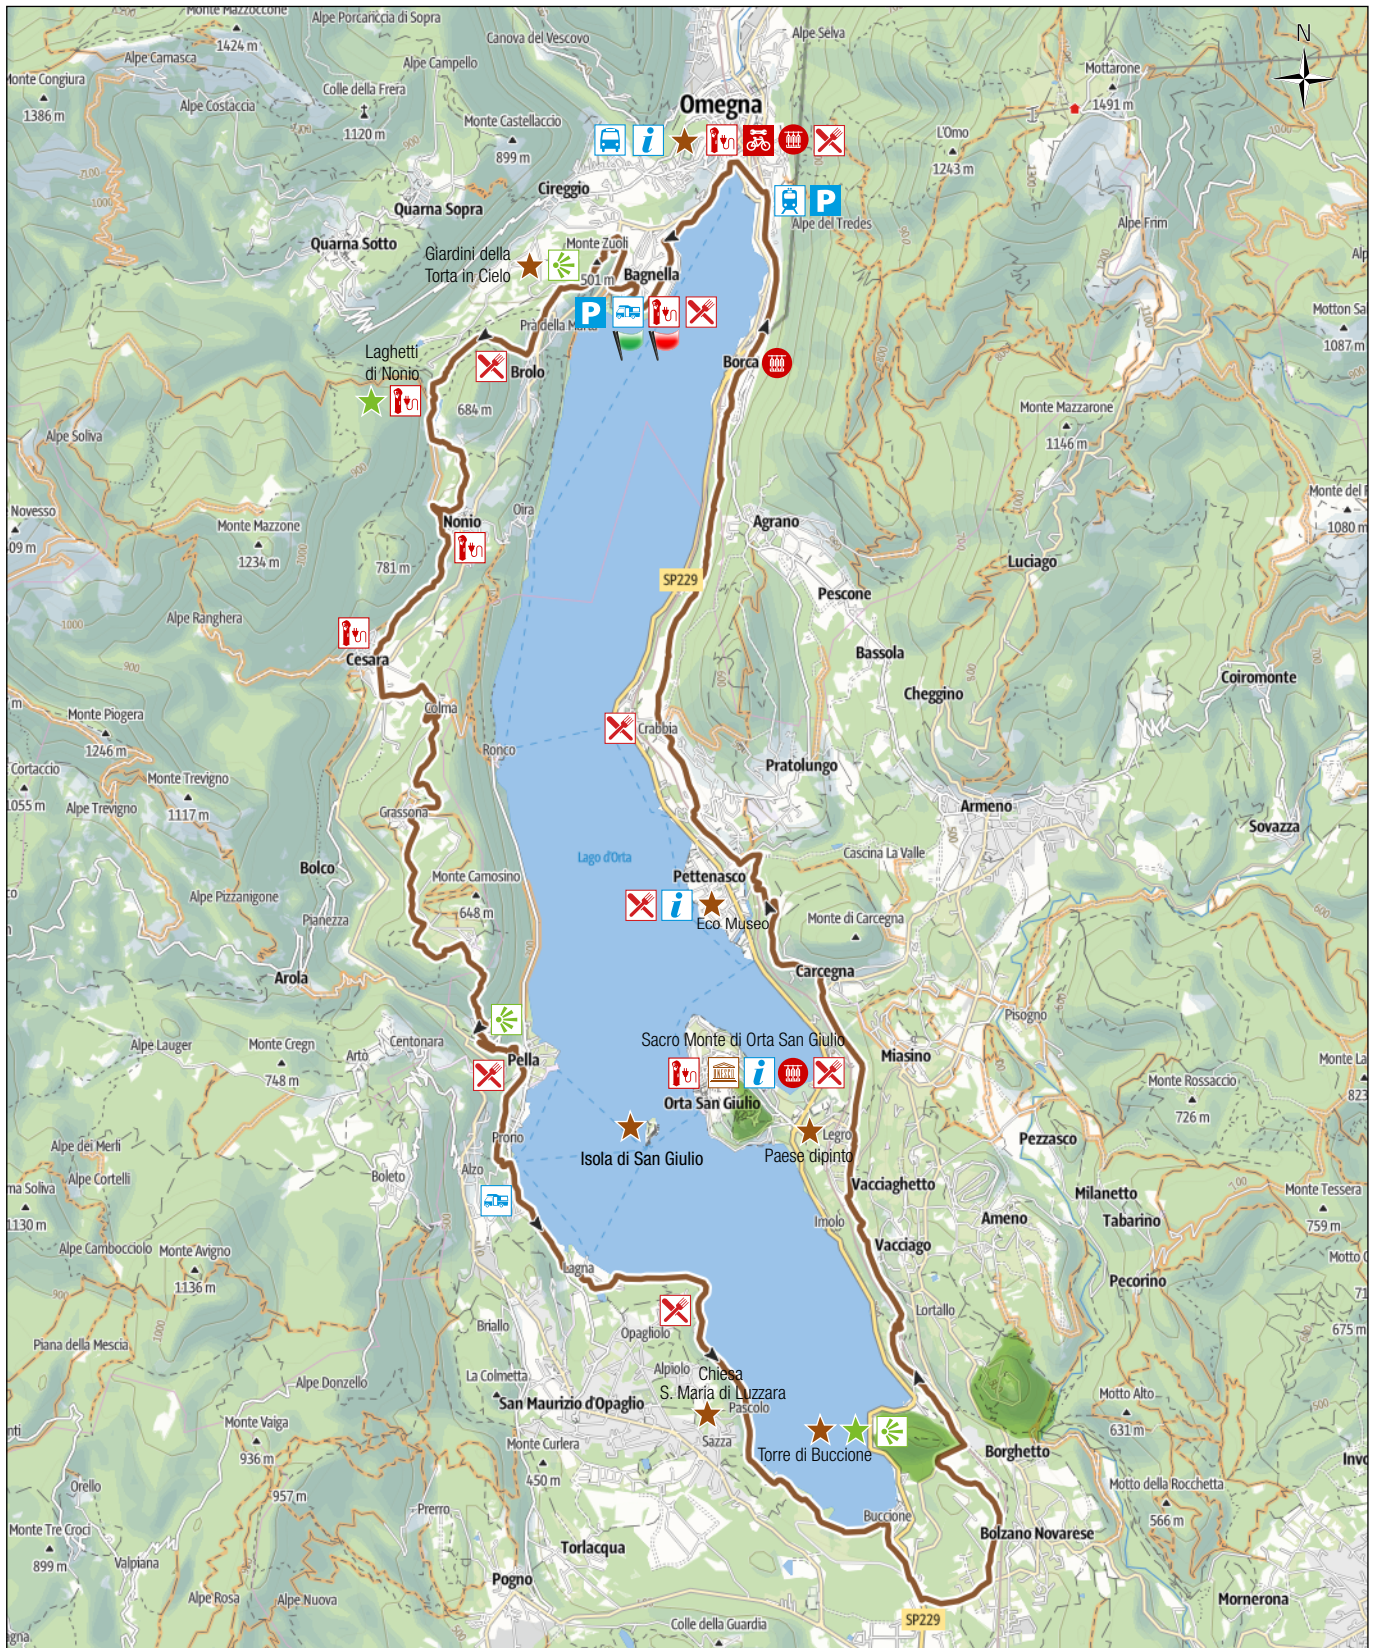

Giro del Lago d'Orta
01
Ciclo

Giro del Lago d'Orta

← 41,3 km ⌚ 4:30 h ▲ 950 m ▼ 950 m Difficoltà  BC (MEDIO)

LEGENDA

- | | | |
|---|---|---|
|  Stazione ferroviaria FFSS |  Partenza |  Attenzione! |
|  Stazione bus |  Arrivo |  Bici a mano |
|  Area camper |  Noleggio bike |  Punto d'interesse naturalistico |
|  Ufficio turistico |  Meccanico/Negozi bike |  Punto d'interesse culturale |
|  Rotte e approdi battello |  Ricarica e-bike |  Punto panoramico |
|  Parcheggio |  Ristoro |  Patrimonio UNESCO |